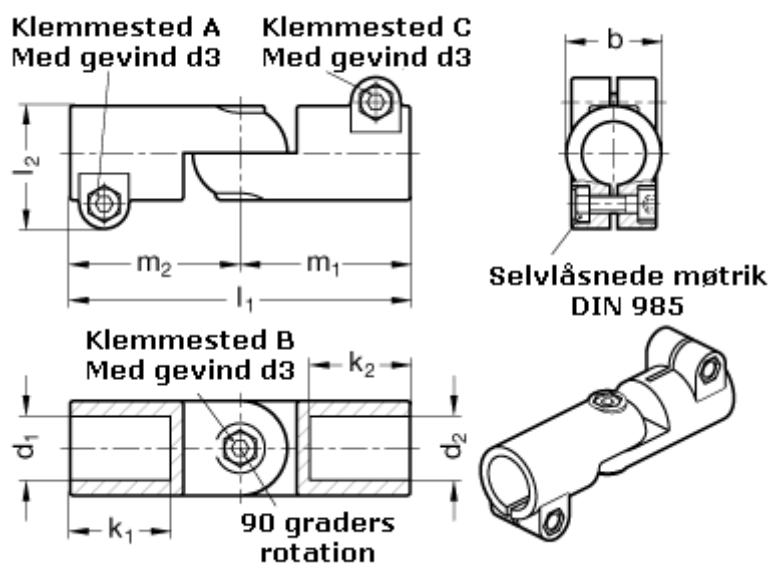

Varenummer: 20286B48B40T2BL
Beskrivelse: E+G laskeforbindelse
GN286-B48-B40-T-2-BL

Mål

b = 65	m1 = 115
d1 = B48	m2 = 115
d2 = B40	
d3 = M10	
k1 = 74.0	
k2 = 74.0	
l1 = 230	
l2 = 77.5	